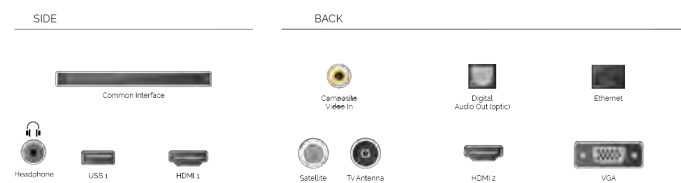

alex built-in

Con el sistema de micrófono integrado encendido, su televisor se convierte en un dispositivo Alexa. Puede pedirle a Alexa que cambie el canal, abra aplicaciones, busque películas y programas, reproduzca música y más

G

45kWh/1000

F

32kWh/1000

DESTACAR

- ⊙ HD Ready
- ⊙ 2 HDMI - 1 USB
- ⊙ Smart TV
- ⊙ Internal WLAN
- ⊙ Alexa
- ⊙ Works With Google

CONEXIÓN

TALLA