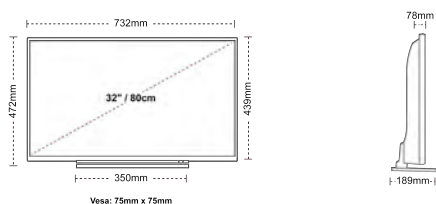

MOSTRAR

Tamaño de Pantalla (cm y pulg)	32" / 80cm
Tipo Panel	Direct Back Light (DLED)
Resolución	HD Ready (1366 x 768)
Brillo	250

SONIDO

Dolby Audio™	si
Potencia de salida de audio (RMS)	2x6W
Tipo de altavoz	Down Firing
Subwoofer interno	No
DTS	No
Ecuilizador	5 band
Onkyo	No

MECÁNICO

Dimensiones con la caja (mm)	795 X 128 X 530
Dimensiones sin la caja (mm)	732 x 189 x 472
Dimensiones sin el soporte (mm)	732 x 78 x 439
Peso total (kg)	7
Peso neto (kg)	5
VESA Montaje en pared) ancho x alto	75mm x 75mm
Tamaño del tornillo	M4