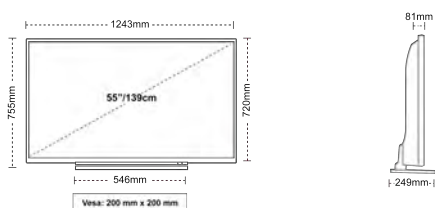

MOSTRAR

Tamaño de Pantalla (cm y pulg)	55" / 139cm
Tipo Panel	Direct Back Light (DLED)
Resolución	Ultra HD (3840 x 2160)
Brillo	350

VÍDEO

Wide Color Gamut	No
HDR	Si
Dolby Vision HDR	Si
TRU Flow	Si
TRU Resolution	Si
TRU Micro Dimming	Si

MECÁNICO

Dimensiones con la caja (mm)	1369 x 154 x 860
Dimensiones sin la caja (mm)	1243 x 249 x 755
Dimensiones sin el soporte (mm)	1243 x 81 x 720
Peso total (kg)	21
Peso neto (kg)	16
VESA Montaje en pared) ancho x alto	200mm x 200mm
Tamaño del tornillo	M6